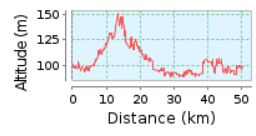

TT2018 Düne DA kurz

50.38 km (Rundkurs)

Gesamtanstieg: 260 m, Gesamtabstieg: 261 m
Höhendifferenz 63 m (Höhe von: 88 m bis 151 m)