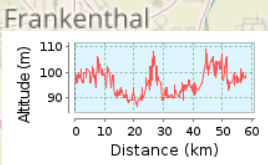

TT2018 Worms kurz

57.94 km (Rundkurs)
Gesamtanstieg: 274 m, Gesamtabstieg: 274 m
Höhendifferenz 22 m (Höhe von: 87 m bis 109 m)