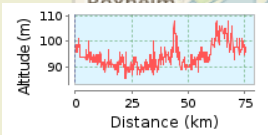

TT2018 Worms mittel fertig

75.28 km (Rundkurs)

Gesamtanstieg: 318 m, Gesamtabstieg: 318 m

Höhendifferenz 22 m (Höhe von: 86 m bis 108 m)